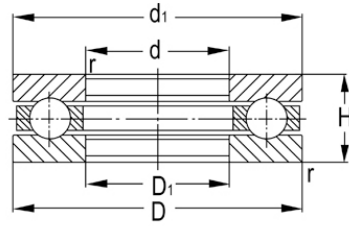

Thrust Ball Bearing

Выбрать Запрос обозначение			Размер (мм)		масса(кг)
d	D	ЧАС			
51100	10	24	9	0.0198	
51101	12	26	9	0.0214	
51102	15	28	9	0.0243	
51103	17	30	9	0.0253	
51104	20	35	10	0.038	
51105	25	42	11	0.056	
51106	30	47	11	0.066	
51107	35	52	12	0.083	
51108	40	60	13	0.12	
51109	45	65	14	0.015	
51110	50	70	14	0.16	
51111	55	78	16	0.24	
51112	60	85	17	0.29	
51113	65	90	17	0.324	
51114	70	95	18	0.36	
51115	75	100	19	0.392	
51116	80	105	19	0.4	
51117	85	110	19	0.42	
51118	90	120	22	0.647	
51120	100	135	25	0.952	

Thrust Ball Bearing

51122	110	145	25	1.03
51200	10	26	11	0.0293
51201	12	28	11	0.0324
51202	15	32	12	0.0444
51203	17	35	12	0.506
51204	20	40	14	0.0733
51205	25	47	15	0.109
51206	30	52	16	0.188
51207	35	62	18	0.22
51208	40	68	19	0.27