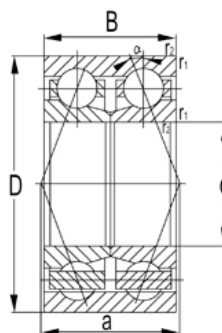

# Single Row 7200(d 10-100mm)

Выбрать	Запрос	обозначение	размеры(мм)			Грузоподъемность (кН)		Предельная скорость (об / Масса мин)	
			d	D	B	динам.Сг	Стат.Сог	Смазка	Масло
7200B	10	30	9	5.3	2.7	19000	27000	0.03	
7201B	12	32	10	6.9	3.2	18000	24000	0.036	
7202B	15	35	11	7.9	4.2	16000	22000	0.045	
7203B	17	40	12	9.9	5.5	14000	19000	0.065	
7204B	20	47	14	13.4	7.6	12000	16000	0.11	
7205B	25	52	15	14.8	9.3	10000	14000	0.13	
7206B	30	62	16	20.5	13.5	8500	12000	0.2	
7207B	35	72	17	28.3	14.8	7500	10000	0.28	
7208B	40	80	18	34.5	23.8	6700	9000	0.42	
7209B	45	85	19	34	24.6	6300	8500	0.42	
7210B	50	90	20	40.4	25.6	5600	8000	0.47	
7211B	55	100	21	46.3	36	5300	7000	0.62	
7212B	60	110	22	56.1	44.3	4800	6300	0.8	
7213B	65	120	23	65.7	50.2	4300	6000	1	
7214B	70	125	24	70.4	56.3	4000	5600	1.1	
7215B	75	130	25	68.6	58.2	3800	5300	1.2	
7216B	80	140	26	78.7	65.7	4000	5300	1.45	
7217B	85	150	28	83.2	74.1	3600	5000	1.85	
7218B	90	160	30	107.6	92.4	3200	4300	2.3	

Single Row 7200(d 10-100mm)

7219B	95	170	32	121.4	106.7	3000	4000	2.7
7220B	100	180	34	140.7	102.5	2800	3800	3.3
7221B	105	190	36	143.3	128.5	2800	3800	3.55
7222B	110	200	38	153.8	144.3	2400	3400	4.35
7224B	120	215	40	165.4	161.4	2200	3200	5.2
7226B	130	230	40	170.8	174.2	1800	2800	6.05