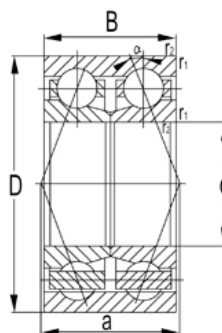

Single Row 7300(d 15-100mm)

Выбрать	Запрос	обозначение	размеры(мм)			Грузоподъемность (кН)		Предельная скорость (об / Масса мин)	
			d	D	B	динам.Сг	Стат.Сог	Смазка	Масло
7200AC	10	30	9	5.5	2.8	22000	28000	0.032	
7201AC	12	32	10	7.6	3.6	20000	25000	0.037	
7202AC	15	35	11	8.9	4.8	17000	22000	0.045	
7203AC	17	40	12	10.4	5.6	15000	20000	0.062	
7204AC	20	47	14	14	7.8	13000	18000	0.1	
7205AC	25	52	15	15.8	9.7	11000	16000	0.12	
7206AC	30	62	16	22.1	13.5	9000	13000	0.19	
7207AC	35	72	17	29.2	18	8000	11000	0.28	
7208AC	40	80	18	36.8	25.4	7500	10000	0.37	
7209AC	45	85	19	38.6	28.1	6700	9000	0.41	
7210AC	50	90	20	40.8	30.1	6300	8500	0.46	
7211AC	55	100	21	50.8	38.2	5600	7000	0.61	
7212AC	60	110	22	58.1	46	5300	7000	0.8	
7213AC	65	120	23	66.6	52.1	4800	6300	1	
7214AC	70	125	24	69.4	57	4500	5800	1.1	
7215AC	75	130	25	75.3	62.8	4300	5600	1.2	
7216AC	80	140	26	91.3	65.1	4000	5300	1.45	
7217AC	85	150	28	94.9	80.8	3800	5000	1.8	
7218AC	90	160	30	122	106.5	3600	4800	2.25	

Single Row 7300(d 15-100mm)

7219AC	95	170	32	128.4	107.8	3400	4500	2.7
7220AC	100	180	34	142.3	120.6	3200	4300	3.25
7221AC	105	190	36	159	135.1	3000	4000	3.85
7222AC	110	200	38	176.3	151.2	2800	3800	4.55
7224AC	120	215	40	193.6	170.9	2400	3400	5.4
7226AC	130	230	40	196.4	200.1	2000	3000	6.45